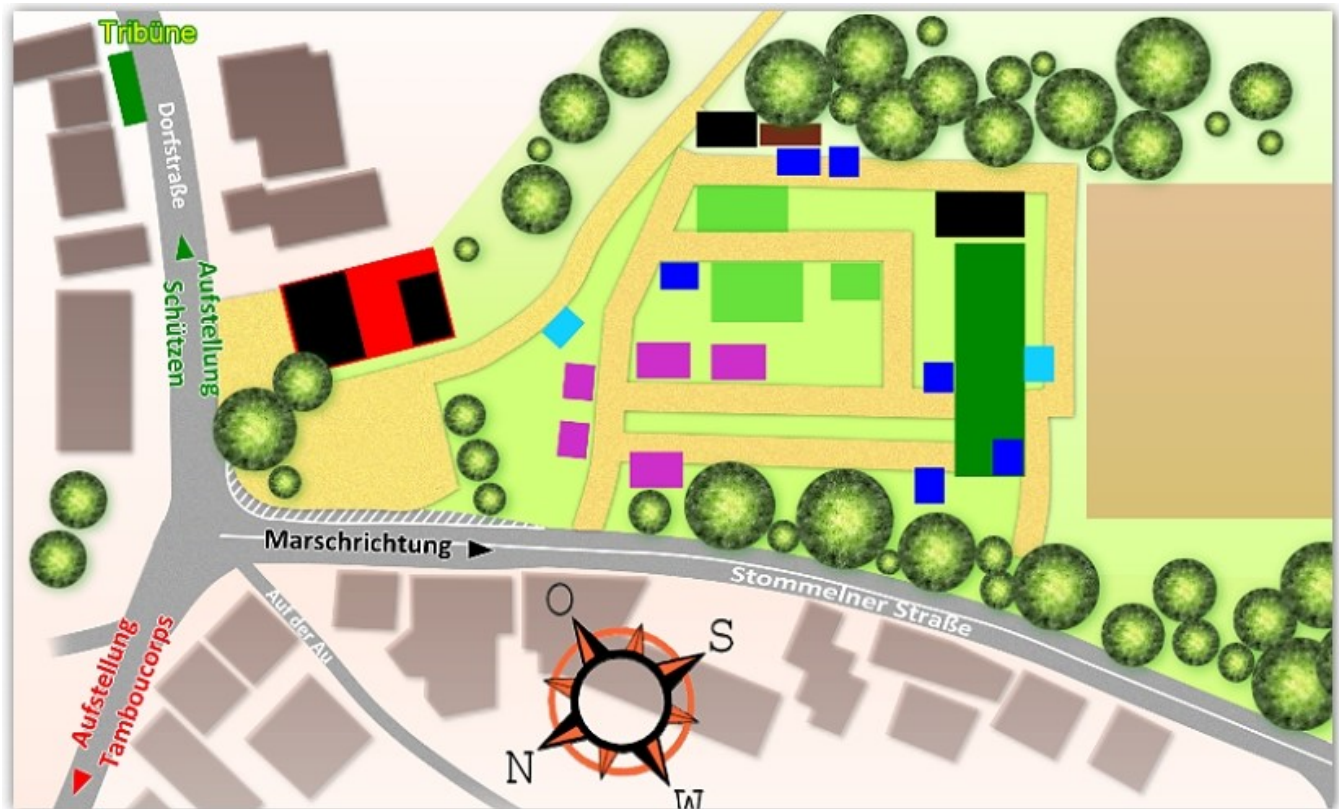

Aufstellung große Festparade

Die Aufstellung für den großen Festumzug ist ab 11:00h!

- › Aufstellung der Schützenzüge östliche Dorfstraße. (Schilder weisen Euren Platz)
- › Aufstellung der Tambourcorps nördliche Dorfstraße

Marschiert wird im Reißverschlussverfahren Richtung Stommelner Straße.
Beachtet bitte die Einweiser die Euch den Marschbefehl erteilen!

Marschroute große Festparade

- A** → Stommelner Straße
- B** → Salm-Reifferscheidt-Allee
- C** → Sinnersdorfer Straße
- D** → Dormagener Straße
- E** → Dorfstrasse und Stommelner Straße zum Festplatz

Die Strecke beträgt ca. 2,1km.

Wir wünschen viel Spaß bei der großen Festparade!