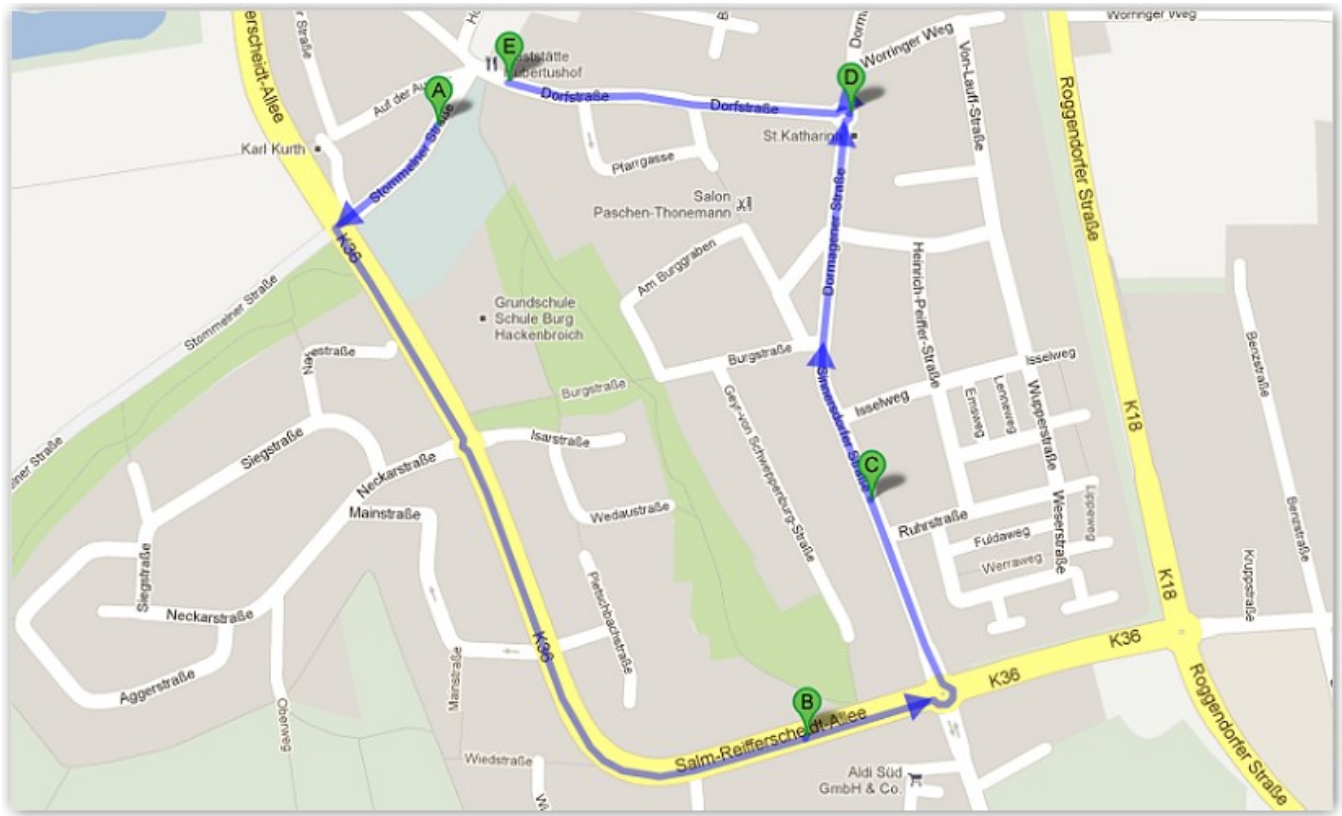

Aufstellung große Festparade

Die Aufstellung für den großen Festumzug ist ab 11:00h!

- › Aufstellung der Schützenzüge östliche Dorfstraße. (Schilder weisen Euren Platz)
- › Aufstellung der Tambourcorps nördliche Dorfstraße

Marschiert wird im Reißverschlussverfahren Richtung Stommelner Straße.
Beachtet bitte die Einweiser die Euch den Marschbefehl erteilen!

Marschroute große Festparade

- A** → Stommelner Straße
- B** → Salm-Reifferscheidt-Allee
- C** → Sinnersdorfer Straße
- D** → Dormagener Straße
- E** → Dorfstrasse und Stommelner Straße zum Festplatz

Die Strecke beträgt ca. 2,1km.

Wir wünschen viel Spaß bei der großen Festparade!