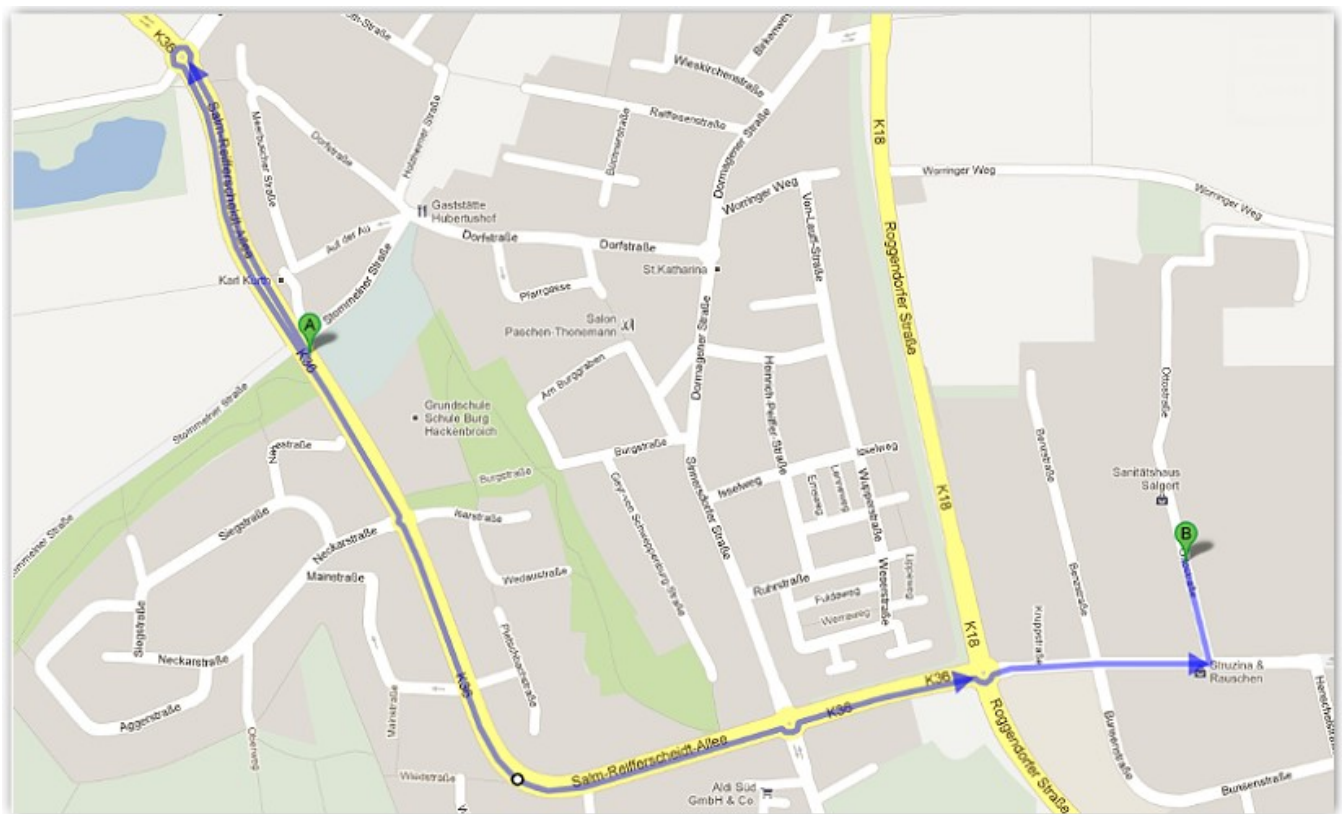

Info für die Anfahrt mit dem Reisebus

Information für Reisebusse: Bitte nicht zum Festplatz vorfahren!
Keine Wendemöglichkeit!

- A** Ausstiegspunkt ist die Salm-Reifferscheidt-Allee in nord-westlicher Richtung.
- B** Die Reisebusse bitte am **Sammelplatz** Gewerbegebiet Ottostraße **Parkplatz Firma Spedition EMS** Parken

Salm-Reifferscheidt-Allee/K36

1. Auf Salm-Reifferscheidt-Allee/K36 nach Nordwesten Richtung Stommelner Straße starten 400 m
2. Im Kreisverkehr vierte Ausfahrt nehmen, um auf Salm-Reifferscheidt-Allee/ K36 zu bleiben 2 Kreisverkehre passieren 1,7 km
3. Im Kreisverkehr zweite Ausfahrt (Kruppstraße) nehmen 300 m
4. Links abbiegen auf Ottostraße 130 m Ottostraße 1